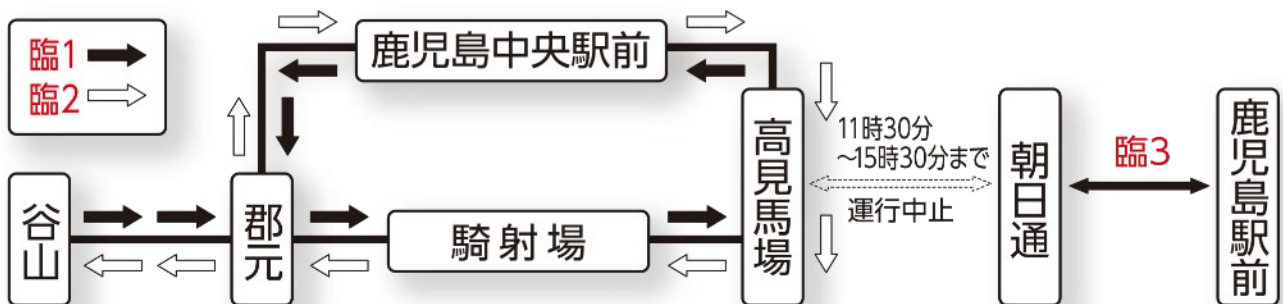

# おぎおんさあ

7月21日(日) 11:30~15:30

市電運行が一部変更されます

① 運行しない区間と時間帯  
高見馬場～朝日通間：11時30分～15時30分

② 臨時運行系統

- 臨1 谷山～郡元～騎射場～高見馬場～鹿児島中央駅前～郡元 } 6分おき
- 臨2 郡元～鹿児島中央駅前～高見馬場～騎射場～郡元～谷山 } 6分おき
- 臨3 鹿児島駅前～朝日通 ----- 8分おき

③ 高見馬場↔朝日通間の運行中断前に通過する電車は、下記の運行時刻が最終となります。

系 統	始発停留場 発 時 刻	高見馬場 通過時刻	朝 日 通 通過時刻	高見馬場 通過時刻
谷山発・鹿駅前(騎射場経由)	谷山10時54分	11時20分	11時27分	
郡元発・鹿駅前(中央駅前経由)	郡元10時58分	11時20分	11時27分	
鹿駅前発・谷山行(騎射場経由)	鹿駅前11時16分		11時20分	11時28分
鹿駅前発・郡元行(中央駅前経由)	鹿駅前11時15分		11時19分	11時27分