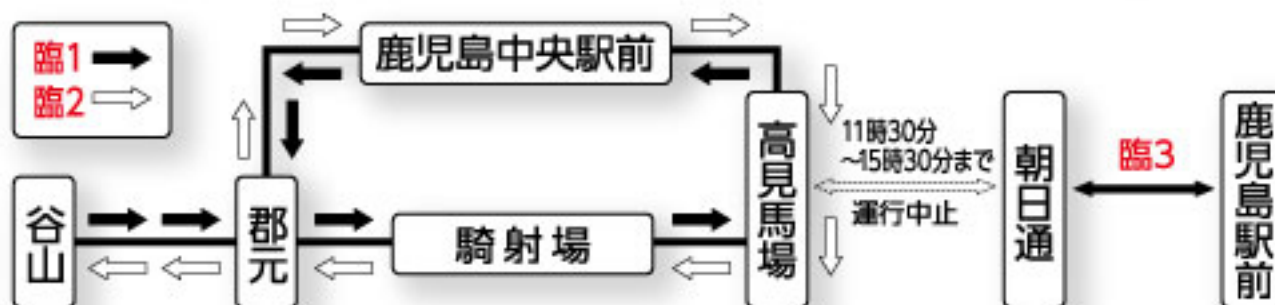

2018

おぎおんさあ

7月22日(日) 11:30~15:30

市電運行が一部変更されます

① 運行しない区間と時間帯

高見馬場～朝日通間：11時30分～15時30分

② 臨時運行系統

臨1 谷山～郡元～騎射場～高見馬場～鹿児島中央駅前～郡元

臨2 郡元～鹿児島中央駅前～高見馬場～騎射場～郡元～谷山

臨3 鹿児島駅前～朝日通

} 6分おき

8分おき

③ 高見馬場←→朝日通間の運行中断前に通過する電車は、下記の運行時刻が最終となります。

系 統	始発停留場 発 時 刻	高見馬場 通過時刻	朝 日 通 通過時刻	高見馬場 通過時刻
谷山発・鹿駅前(騎射場経由)	谷山10時54分	11時20分	11時27分	
郡元発・鹿駅前(中央駅前経由)	郡元10時58分	11時20分	11時27分	
鹿駅前発・谷山行(騎射場経由)	鹿駅11時16分		11時20分	11時28分
鹿駅前発・郡元行(中央駅前経由)	鹿駅11時15分		11時19分	11時27分