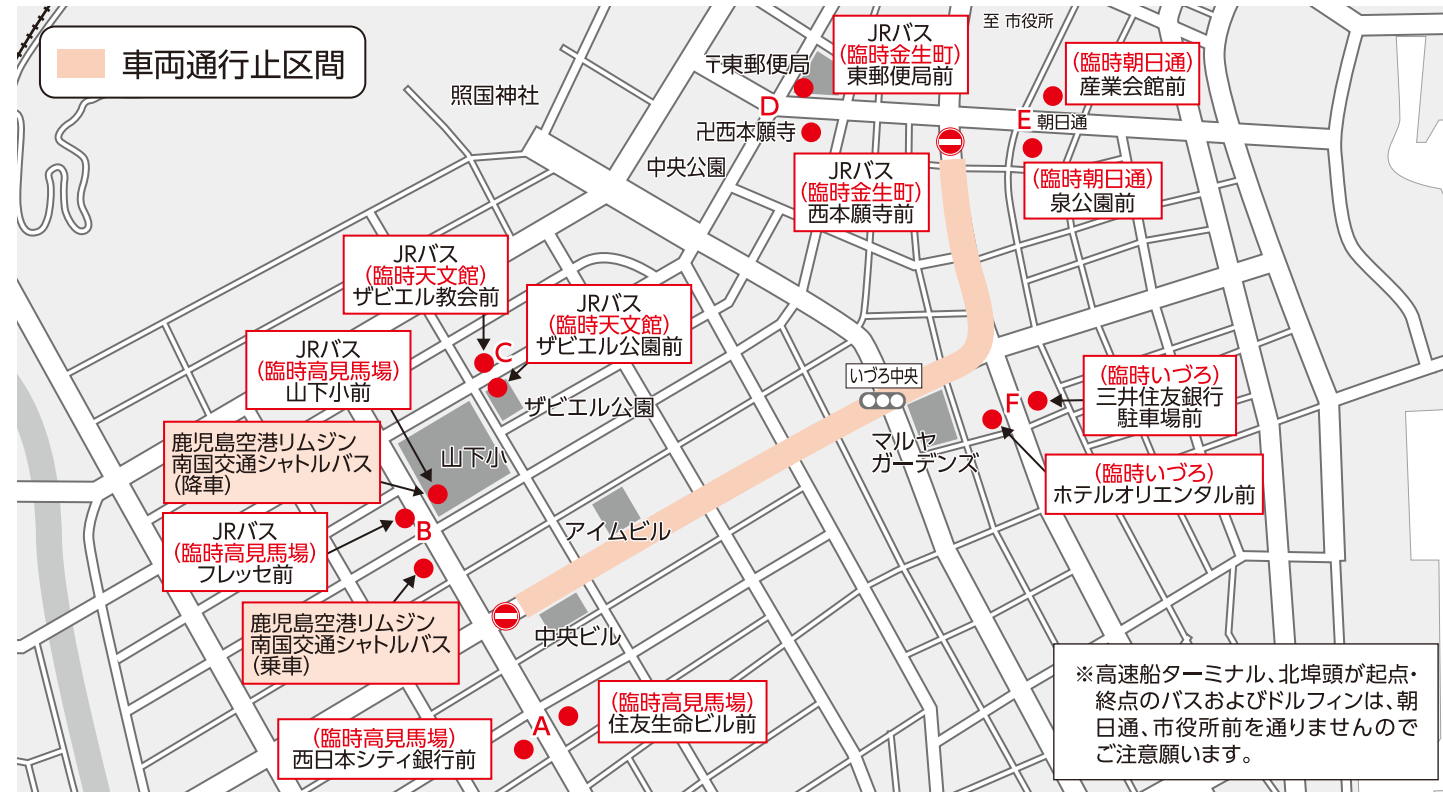

おぎおんさあの日程

7月21日(土)宵祭

- 中央公園での宵祭
16:00～20:00
・縁日コーナー
・飲食コーナー
・ステージイベント
・山車、神輿、傘鉾の展示など

- 神輿練りのスケジュール
15:45～ 宮出し(八坂神社→中央公園・天文館アーケード)
17:00～ 天文館アーケード一帯での神輿練り
18:10～ 照国表参道(歩行者天国)での神輿練り
19:30～ 中央公園での傘鉾建て、神輿練り
※各イベントは変更になる場合があります。

18:00～19:00 照国表参道 歩行者天国

7月22日(日)本祭

- 11:00 発幸祭(中央公園)
- 11:20 ご神幸行列出発(中央公園～電車通り一帯)
- 12:00頃 天文館電車通りでのご神幸行列の巡幸開始
- 14:30 着幸祭(アイム前)

11:30～15:30 高見馬場～朝日通 歩行者天国

地球に優しいバスで行こう2018おぎおんさぁ

民営バス運行ルート一部変更のお知らせ

鹿児島交通・南国交通・JR九州バス・高速バス各社

※高速船ターミナル、北埠頭が起点・終点のバスおよびドルフィン、朝日通、市役所前を通りませんのでご注意ください。

方面	運行会社	行先	臨時バス停11:30~15:30					
			のりば	A 高見馬場	F いづろ	E 朝日通り		
高速	鹿児島交通	串木野新港(高速こしきま号)・川内(高速せんだい号)	西日本シティ銀行前	住友生命ビル前	三井住友銀行駐車場前	ホテルオリエンタル前	産業会館前	泉公園前
	鹿児島交通	垂水港・鹿屋(直行バス)	○	○	○	○	○	○
新屋敷方面	鹿児島交通	騎射場・郡元・藤田・谷山・坂之上・動物園	○	○	○	○	○	○
	南国交通	県庁・鴨池港・希望ヶ丘・中山団地・慈眼寺団地・大坂加世田(金生町始発)	○	○	○	○	○	○
中央駅方面	鹿児島交通	田上・武岡ハイランド・西郷団地・大塚団地・石谷・市立病院・県庁西・鴨池新町	○	○	○	○	○	○
	鹿児島交通	明和・与次郎・鴨池港・伊作・加世田・川辺・枕崎・指宿・山川・セツ島・知寛	○	○	○	○	○	○
3号線方面	鹿児島交通	田上・広木・大学病院・桜ヶ丘・紫原・オブシア・田上団地・星ヶ峯・皇徳寺・中山・イオンモール鹿児島	○	○	○	○	○	○
	ドルフィン	永吉・女子高 まち巡りバス・鹿児島中央駅～桜島橋シャトルバス	○	○	○	○	○	○
鹿児島駅方面	鹿児島交通	鹿児島中央駅・市立病院	○	○	○	○	○	○
	鹿児島交通	下伊敷・伊敷NT・千年団地・花野団地・丸岡・郡山・岳・スパランドららら・伊集院・串木野・上川内	○	○	○	○	○	○
高速船ターミナル方面	南国交通	下伊敷・健康の森公園・都市農業センター	○	○	○	○	○	○
	鹿児島交通	大迫・伊集院	○	○	○	○	○	○
吉野・坂元10号線方面	南国交通	本城・緑ヶ丘・伊敷団地・大明ヶ丘・旭ヶ丘・吉野公園・ゴルフ場・中別府団地・吉田インター・花柳・宮之浦団地・浦生	○	○	○	○	○	○
	鹿児島交通	鹿児島駅・城山団地・玉里団地・始良NT・加治木・日当山・国分・重久・上之原団地	○	○	○	○	○	○
高速船ターミナル方面	ドルフィン	加治木・牧之原・志布志	○	○	○	○	○	○
	鹿児島交通	水族館・北埠頭 水族館・高速船ターミナル 鹿児島中央駅～桜島橋シャトルバス	○	○	○	○	○	○

方面	行先	のりば	B 高見馬場	C 天文館	D 金生町			
			フレッセ前	山下小	ザビエル教会前	ザビエル公園前	東郵便局前	西本願寺前
中央駅・3号線方面	JR九州バス	中央駅・郡山・川田・花尾・入来・宮之城	○	○	○	○	○	○
鹿児島駅方面	JR九州バス	鹿児島駅	○	○	○	○	○	○
高速バス	福岡・熊本 長崎・宮崎	鹿児島本港(高速船ターミナル)	○	○	○	○	○	○
		鹿児島中央駅前(南国高速BC)	○	○	○	○	○	○