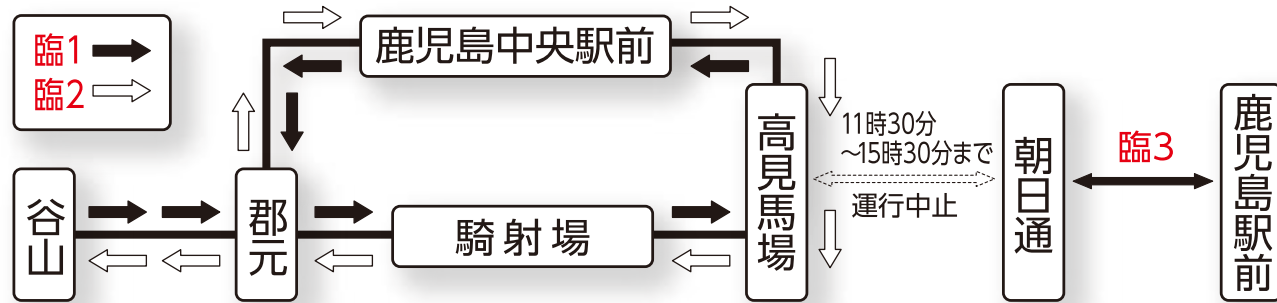

2018

おぎおんさあ

7月22日(日) 11:30~15:30

市電運行が一部変更されます

① 運行しない区間と時間帯
高見馬場～朝日通間：11時30分～15時30分

② 臨時運行系統

- 臨1 谷山～郡元～騎射場～高見馬場～鹿児島中央駅前～郡元 } 6分おき
- 臨2 郡元～鹿児島中央駅前～高見馬場～騎射場～郡元～谷山 } 6分おき
- 臨3 鹿児島駅前～朝日通 } 8分おき

③ 高見馬場←→朝日通間の運行中断前に通過する電車は、下記の運行時刻が最終となります。