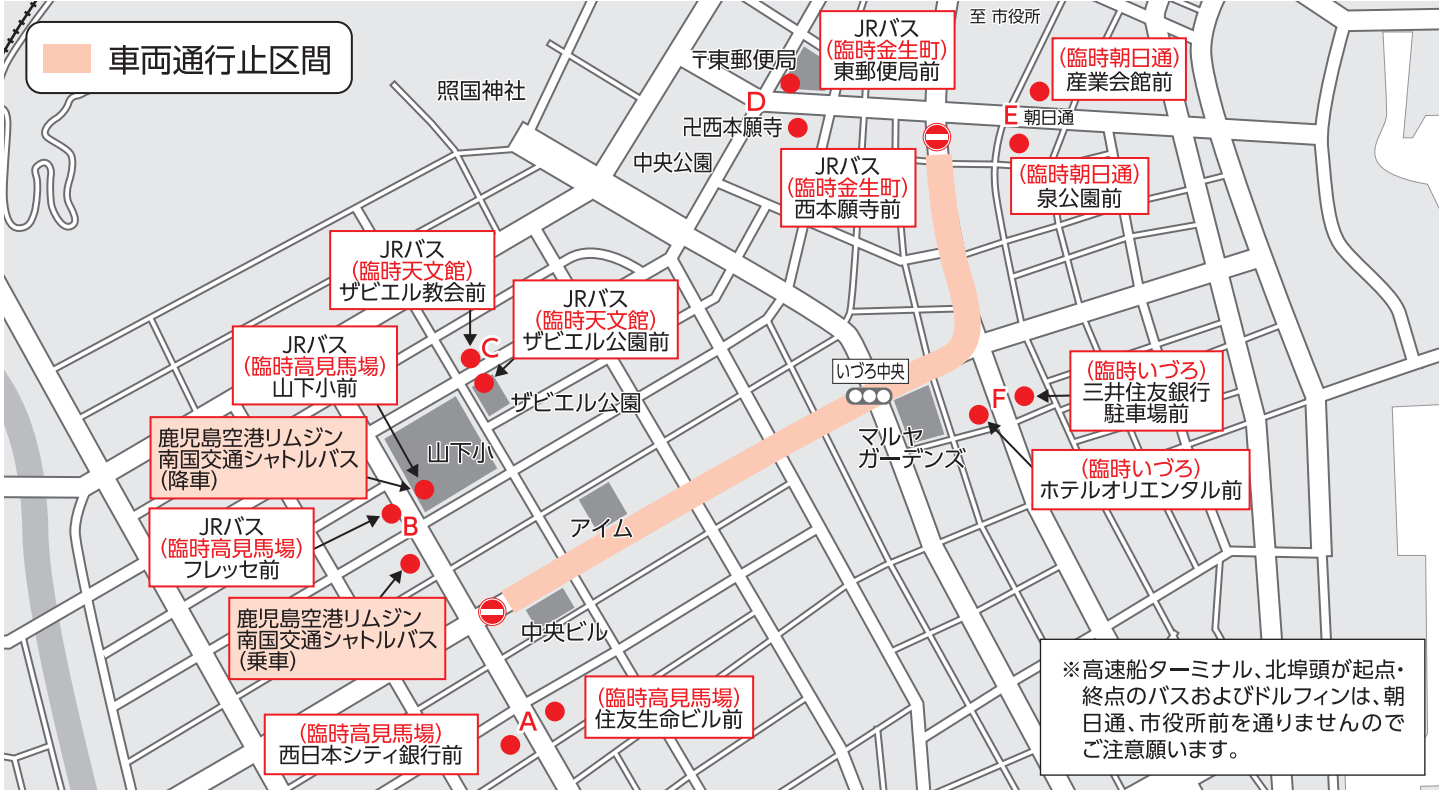

地球に優しいバスで行こう2018おぎおんさあ

民営バス運行ルート一部変更のお知らせ

鹿児島交通・南国交通・JR九州バス・高速バス各社

方面	運行会社	行先	のりば	臨時バス停11:30~15:30					
				A 高見馬場 西日本シティ銀行前	住友生命ビル前	F いづろ 三井住友銀行 駐車場前	ホテル オリエンタル前	E 朝日通り 産業会館前	泉公園前
高速 直行	鹿児島交通	串木野新港(高速こしきじま号)・川内(高速せんだい号)		○				○	
	鹿児島交通	垂水港・鹿屋(直行バス)		—		○始発		—	
新屋敷方面	鹿児島交通	騎射場・郡元・脇田・谷山・坂之上・動物園		—		○		○	
	南国交通	県庁・鴨池港・希望ヶ丘・中山団地・慈徳寺団地・大坂加世田(金生町始発)		—		○始発		—	
中央駅方面	南国交通	田上・武岡ハイランド・西郷団地・大塚団地・石谷・市立病院・県庁西・鴨池新町		○		○始発		○	
		明和・与次郎・鴨池港・伊作・加世田・川辺・枕崎・指宿・山川・七ツ島・知覧		○		○始発		—	
	鹿児島交通	田上・広木・大学病院・桜ヶ丘・紫原・オブシア・田上団地・星ヶ峯・皇徳寺・中山・イオンモール鹿児島		○		○		○	
		永吉・女子高		○		○始発		—	
3号線方面	鹿児島交通	まち巡りバス・鹿児島中央駅～桜島棧橋シャトルバス		—		○		○	
		鹿児島中央駅・市立病院		○		○		—	
		下伊敷・伊敷NT・千年団地・花野団地・丸岡・郡山・岳・スパランドららら・伊集院・串木野・上川内		○		○		○	
鹿児島駅 吉野・坂元 10号線方面	南国交通	本城・緑ヶ丘・伊敷団地・大明ヶ丘・旭ヶ丘・吉野公園・ゴルフ場・中別府団地・吉田インター・花棚・宮之浦団地・蒲生		○		○		○	
		鹿児島駅・城山団地・玉里団地・始良NT・加治木・日当山・国分・重久・上之原団地		○		○		○	
	鹿児島交通	加治木・牧之原・志布志		○		○		○	
		水族館・北埠頭		○		○		—	
高速船ターミナル方面	ドルフィン	水族館・高速船ターミナル		○		○		—	
	鹿児島交通	鹿児島中央駅～桜島棧橋シャトルバス		—		○		—	

方面	運行会社	行先	のりば	臨時バス停			
				B 高見馬場 フレッセ前	C 天文館 山下小前	D 金生町 ザビエル教会前	D 金生町 ザビエル公園前
中央駅・3号線方面	JR九州バス	中央駅・郡山・川田・花尾・入来・宮之城		○		○	
鹿児島駅方面	JR九州バス	鹿児島駅		○		○	○

方面	行先	のりば	臨時バス停	
			鹿児島本港(高速船ターミナル)	鹿児島中央駅前(南国高速BC)
高速バス	福岡・熊本		○	○
	長崎・宮崎		○	○